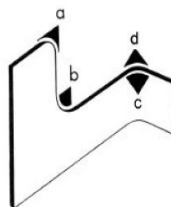

Model	Likon	rollengte (m)	Kleur	Klembereik (mm)	Buigradius	Breedte (mm)	Hoogte totaal
	1.103	100	lichtgrijs	4-6		7,5	17
	1.104	100	zwart	4-6		7,5	17
	1.047	100	lichtgrijs	6-8		13	15
	1.063	100	zwart	6-8		13	15
	1.115	100	zwart	9-12		17	15

Minimale buigradii

(richtwaarden, afwijking mogelijk afhankelijk van het benutte klembereik)

Wijzigingen voorbehouden